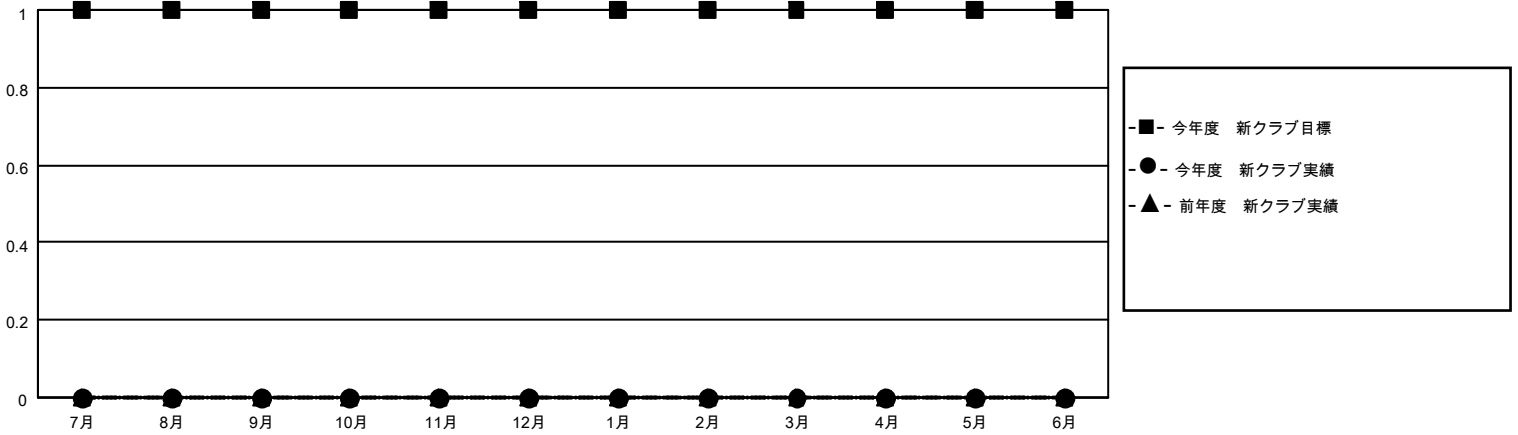

MONTHLY MEMBERSHIP PROGRESS REPORT

地域 JAPAN

District 336 A

Results as of: 1/31/2022

クラブ			
結果：2021-2022			
四半期	新クラブ目標	新クラブ	解散クラブ
7月/8月/9月	1	0	0
10月/11月/12月	0	0	0
1月/2月/3月	0	0	1
4月/5月/6月	0	0	0

名			
結果：2021-2022			
四半期	会員純増目標	会員増強実績	退会者(転籍を含む)実際
7月/8月/9月	100	110	134
10月/11月/12月	150	95	122
1月/2月/3月	100	57	29
4月/5月/6月	30	0	0

新クラブ目標及び実績累計