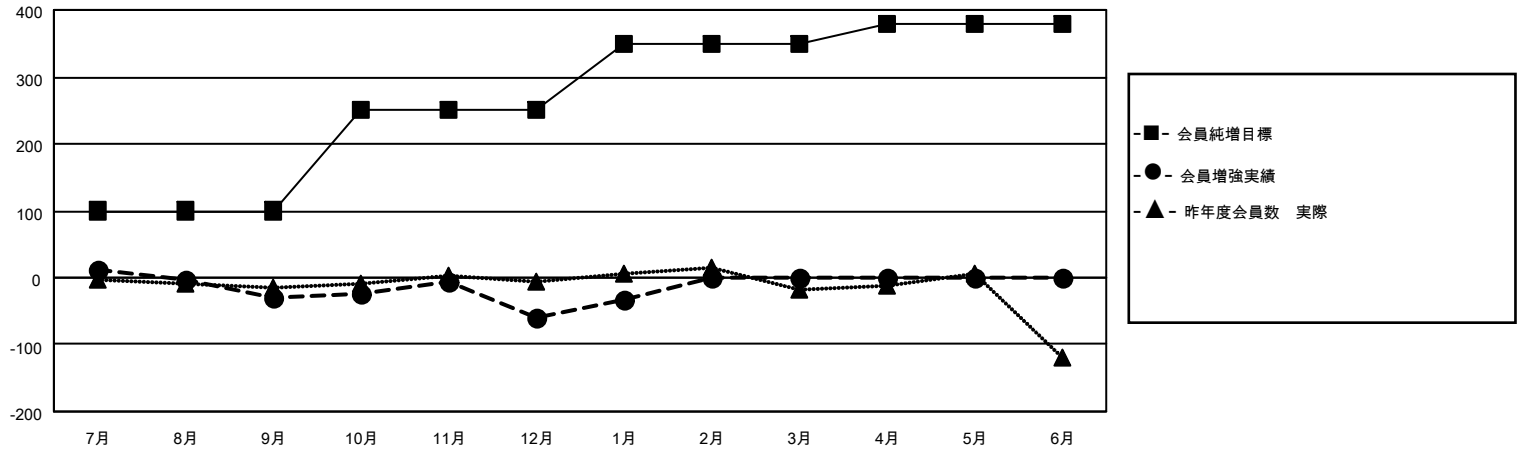

# MONTHLY MEMBERSHIP PROGRESS REPORT

地域 JAPAN

District 336 A

Results as of: 1/31/2022

クラブ			
結果：2021-2022			
四半期	新クラブ目標	新クラブ	解散クラブ
7月/8月/9月	1	0	0
10月/11月/12月	0	0	0
1月/2月/3月	0	0	1
4月/5月/6月	0	0	0

名			
結果：2021-2022			
四半期	会員純増目標	会員増強実績	退会者(転籍を含む)実際
7月/8月/9月	100	110	134
10月/11月/12月	150	95	122
1月/2月/3月	100	57	29
4月/5月/6月	30	0	0

新クラブ目標及び実績累計

会員目標及び実績累計

解散クラブ: 1	88 CLUBS OF 140 一名以上の新会 員を登録	<u>男女別</u>	
退会者		男性	4,137 (76.74%)
物故会員	35	女性	1,254 (23.26%)
クラブ解散	0	NON BINARY	0 (0.00%)
その他	250	PREFER NOT TO ANSWER	0 (0.00%)
合計	285	世帯主/家族会員合計	1,575
	<a href="#">会員累計データを見るには、ここをクリック</a>	国際会費半額の家族会員	839